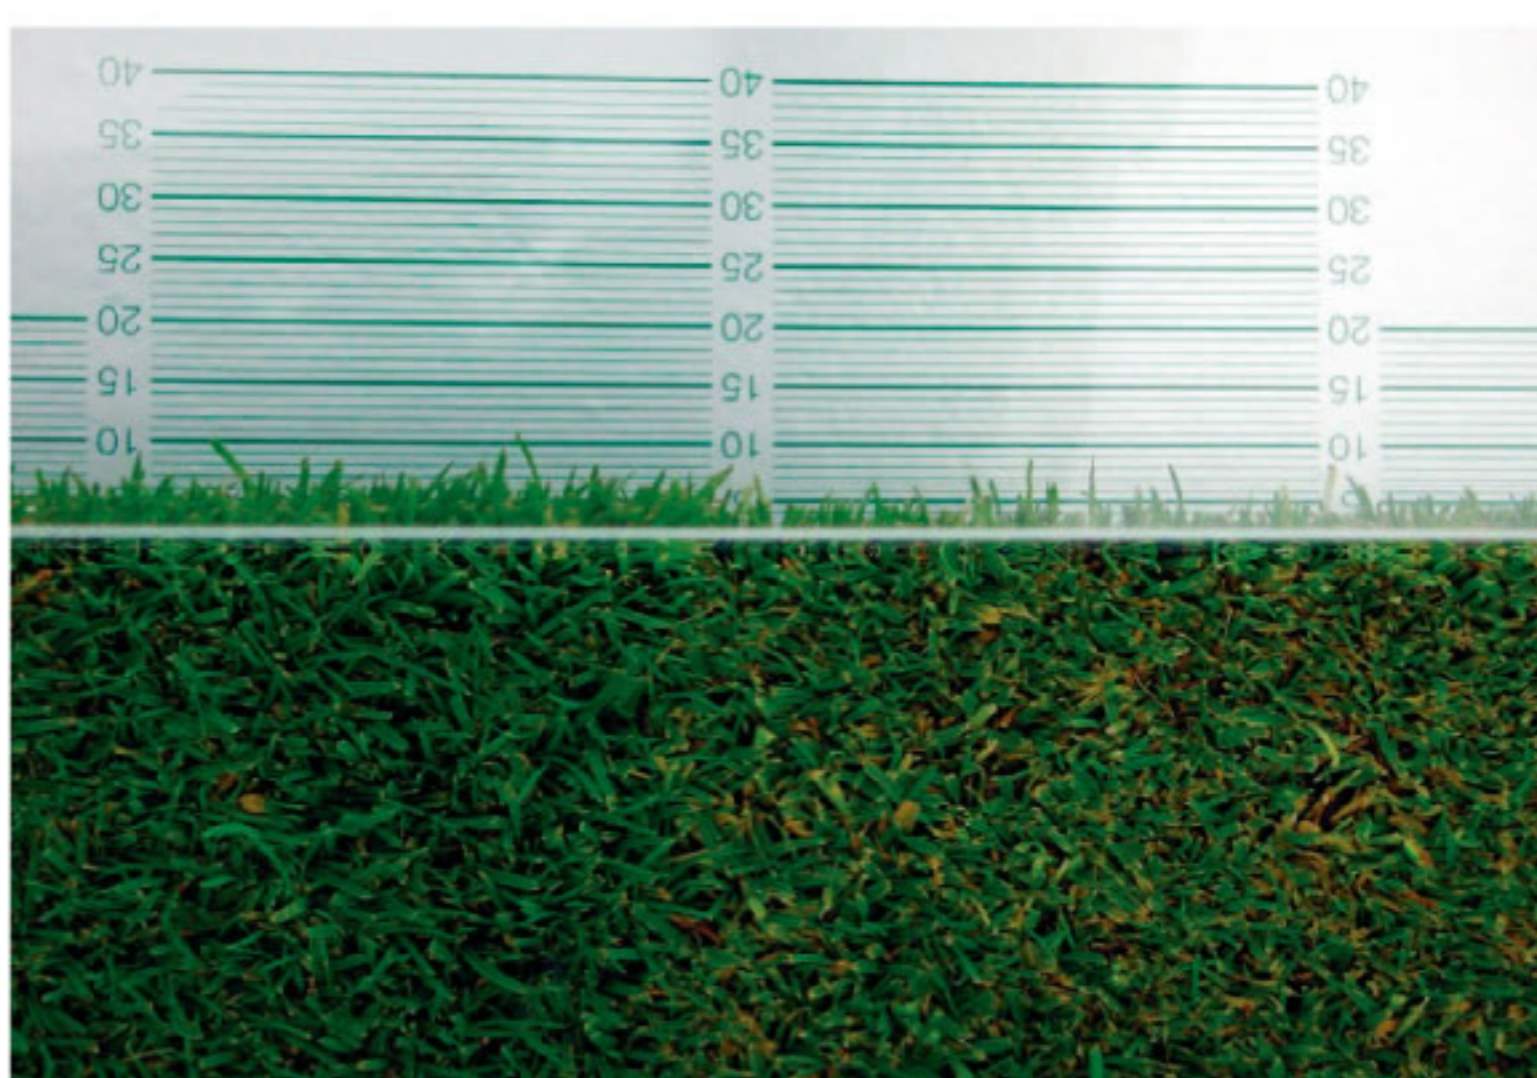

プリズム・ゲージ

本当に大切なところ... ターフの違いを見てください!

全部のカッティングユニットが完全に同じ刈高、
同じシャープさでクリーンに刈っているかどうかを確認したいとお思いですか?

実際の刈高を確認しましょう。

モアの刈高をセットするのはたやすいことですが、グリーンでの本当の刈高は一体どのくらいなのでしょう?

全部のカッティングユニットが間違いなく同じ刈高で刈っているのでしょうか?

プリズム・ゲージでカットの高さと刈り後のコンディションを確認しましょう。

毎日の刈り込み作業に科学の目を向けましょう。
プリズム・ゲージで刈高の確認を。

プリズム・ゲージ

- 刈高を確認する
- カッティングユニット間にバラつきが出ていないことを確認する
- 丈夫で使いやすいデザイン
- 読みやすい目盛

URL: www.ih-shibaura.com

トラクタ・グリーン事業部
〒390-8714 長野県松本市石芝1-1-1
TEL(0263)88-0200 FAX(0263)27-0380