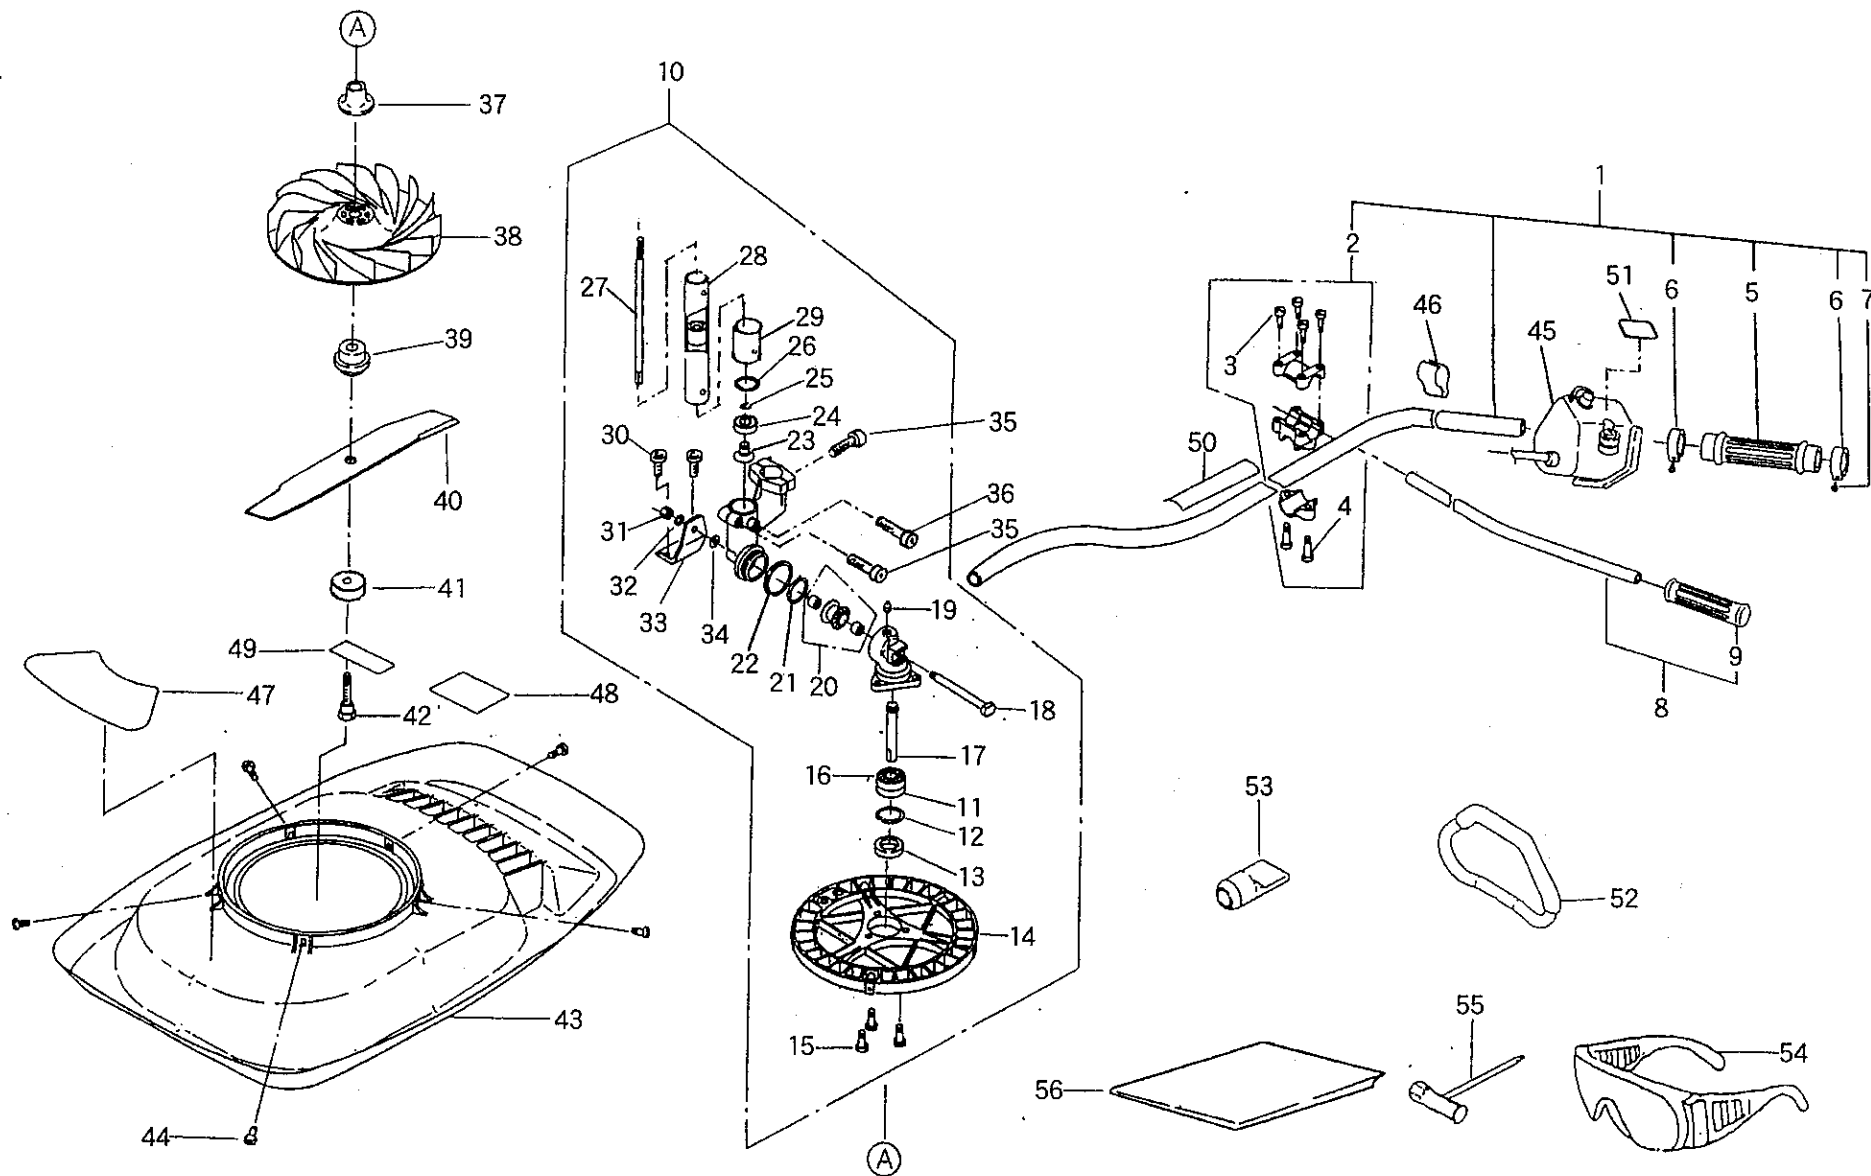

ホバーモアFM930 パーツリスト ホバーモア部

3

ホバーモアFM930 パーツリスト ホバーモア部

見出 番号	部品 番号	部品 名称	1台当 個数	見出 番号	部品 番号	部品 名称	1台当 個数	見出 番号	部品 番号	部品 名称	1台当 個数
1	720053790	ハント`ルASSY	1	35	010709013	ホルト ; M6X20	3				
2	720063271	ハント`ルホルタ` ASSY	1	36	010709006	ホルト ; M5X12	1				
3	010709009	ホルト ; M5X20	4	37	720333780	ホルタ`	1				
4	720973184	ホルト ; M6X26	2	38	725130022	ファン	1				
5	720623392	グ`リップ`	1	39	720723260	カラー	1				
6	720173130	ハント`	2	40	195833700	フ`レート`	1				
7	720973647	スクリュ	2	41	720333790	ホルタ`	1				
8	720053780	ハント`ルASSY	1	42	720323210	ホルト	1				
9	720623090	グ`リップ`	1	43	720463440	テ`ッキ	1				
10	720024220	キ`ヤケ`スASSY	1	44	010709017	ホルト ; M5X14	5				
11	040126002	ホ`ールハ`アリンク`	1	45	125034600	スロットルレハ`-ASSY	1				
12	036500032	スナッ`リンク`	1	46	199113140	クランプ`	2				
13	050103120	オイルシール	1	47	720960340	ネ`ムフ`レート	1				
14	720363060	フランジ`	1	48	190193940	コーションフ`レート	1				
15	720973178	ホルト ; M6X14	3	49	720953180	コーションフ`レート	1				
16	040106002	ホ`ールハ`アリンク`	1	50	190193950	コーションフ`レート	1				
17	720273810	キ`ヤ	1	51	190193900	コーションフ`レート	1				
18	720293350	シャフト	1	52	720613271	ハント`ル	1				
19	060610000	グ`リスニッ`プル	1	53	720983600	カリハオサI	1				
20	720273800	アイト`ルキ`ヤCOMPL	1	54	195633040	メカ`ネ	1				
21	052400320	オリング`	1	55	720983370	ホ`ックススパ`ナ	1				
22	720973721	スラストワッシャ	1	56	720940060	トリアツカイセツメイシヨ	1				
23	720273830	ピ`ニオンキ`ヤ	1								
24	040126000	ホ`ールハ`アリンク`	1								
25	036100010	スナッ`リンク`	1								
26	036500026	スナッ`リンク`	1								
27	720113470	ト`ライブ`シャフト	1								
28	720125100	ハ`イフ`COMPL	1								
29	720973780	カラー	1								
30	720973643	ホルト ; M6X10	2								
31	022300008	"ナット,U"	1								
32	026100008	ワッシャ	1								
33	720473690	ステイ	1								
34	720973720	スラストワッシャ	1								

4