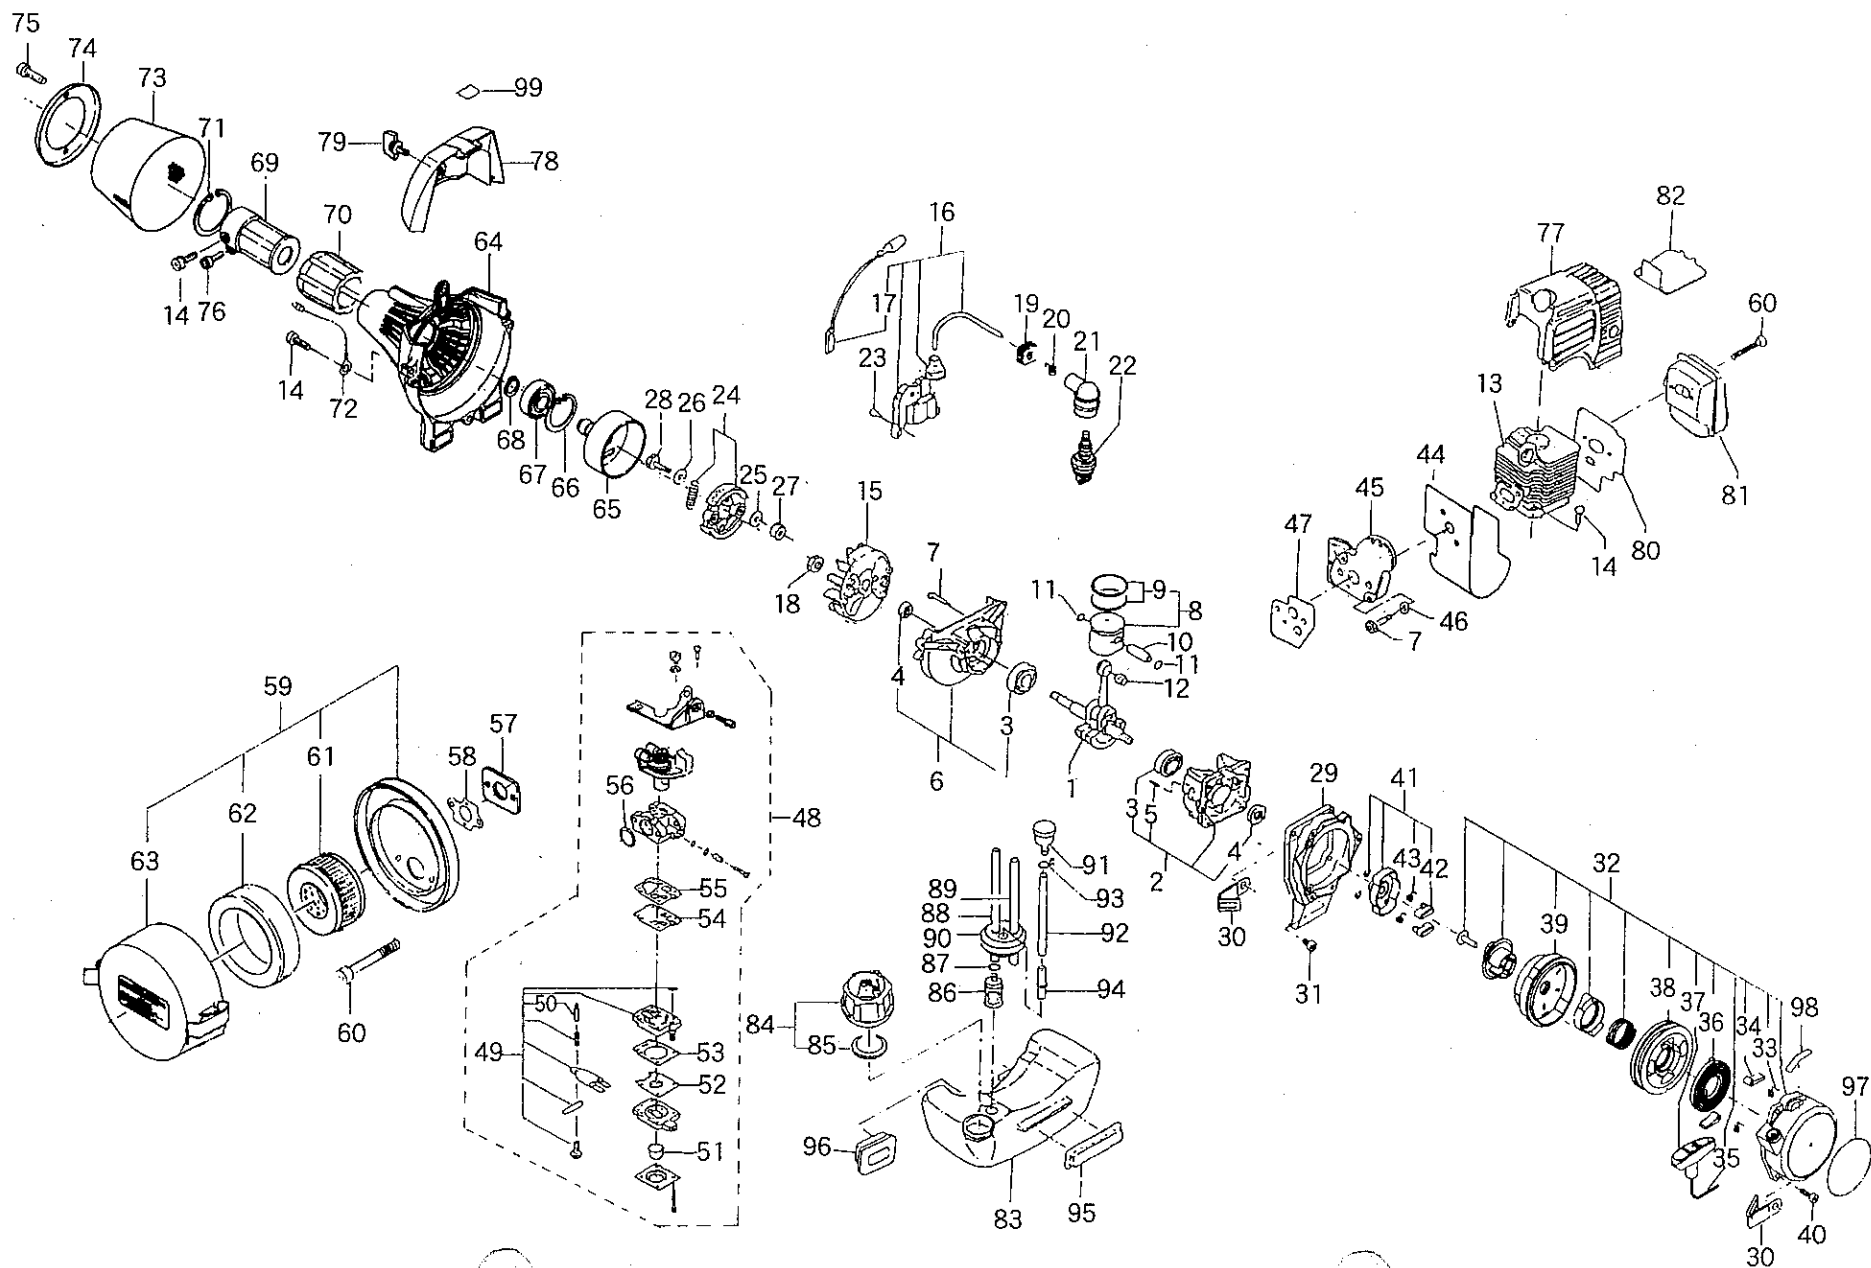

ホバーモアFM930 パーツリスト エンジン部

ホバーモアFM930 パーツリスト エンジン部

見出 番号	部品 番号	部品 名称	1台当 個数	見出 番号	部品 番号	部品 名称	1台当 個数	見出 番号	部品 番号	部品 名称	1台当 個数
1	115253470	クランクシャフト	1	35	155213190	スターロープ	1	69	165983071	パイプ	1
2	110035190	クランクケースASSY	1	36	155263340	スパイラルスプリング	1	70	198113641	ゴム	1
3	040106201	ボールベアリング	2	37	155223120	スタータフ	1	71	036600042	スタップリング	1
4	050209070	オイルシール	2	38	155183170	リール	1	72	185603510	ワイヤハーネス	1
5	030500512	ロックピン	2	39	155243020	スプリングASSY	1	73	175613040	カバー	1
6	110035200	クランクケースASSY	1	40	010709047	ホルト;PC5X18	3	74	175973420	プレート	1
7	010709010	ホルト; M5X25	5	41	155353110	スタータフーリ	1	75	010709006	ホルト; M5X12	2
8	115013311	ピストンASSY	1	42	155163090	ラチェット	2	76	010709033	ホルト; 5X12	1
9	115113650	ピストンリング	2	43	155263261	リターンスプリング	2	77	175154210	カウリング	1
10	115323040	ピストンピン	1	44	135994440	ガスケット	1	78	175163920	カウリング	1
11	198343210	クリップ	2	45	199513640	インシュレータ	1	79	199433160	ホルト	1
12	042709008	ニートルベアリング	1	46	026100005	ワッシャ	2	80	135994410	ガスケット	1
13	110213690	シリンダ	1	47	135994420	ガスケット	1	81	135403640	マフラCOMPL	1
14	010709009	ホルト; M5X20	6	48	130104590	キャブレタ ASSY	1	82	135433700	ハッフルプレート	1
15	150103580	フライホイール	1	49	130283373	エアパージホティ	1	83	160113301	フェイルタンク	1
16	150053420	イグニッションコイル ASSY	1	50	130153200	プロトバルブ	1	84	160033200	タンクキャップ ASSY	1
17	185603500	ワイヤハーネス	1	51	130513383	ゴム	1	85	160993100	ガスケット	1
18	020109107	ナット	1	52	130283375	メタリングタイヤフレーム	1	86	130303290	フェイルフィルタ	1
19	198113530	ゴム	1	53	130123290	"ガスケット,メタリングタイヤフレーム"	1	87	198343181	クリップ	1
20	198213300	スプリング	1	54	130513381	ポンプタイヤフレーム	1	88	198163080	ホース	1
21	150413033	フラックキャップ	1	55	130123230	ガスケット	1	89	068209150	ホース	1
22	150265091	スパークプラグ	1	56	130123270	ガスケット	1	90	198113980	ゴム	1
23	010709032	ホルト; M4X16	2	57	135173080	プレート	1	91	160043121	リハーシクバルブ ASSY	1
24	170033300	クラッチ ASSY	1	58	135993581	ガスケット	1	92	068209174	ホース	1
25	199213090	スベサ	2	59	135013120	エアクリーナASSY	1	93	198343060	クリップ	1
26	199213230	スベサ	2	60	010709057	ホルト; M5X48	4	94	198483100	コネクタ	1
27	199233460	カラー	2	61	135253040	エレメントCOMPL	1	95	198113740	ゴム	1
28	199433100	ホルト	2	62	135263520	エレメント	1	96	198113620	ゴム	2
29	110423100	アダプタ	1	63	135153120	ケースCOMPL	1	97	190285900	ネームプレート	1
30	199113060	クランプ	2	64	175114600	ファンカバー	1	98	190194040	コネクションプレート	1
31	010709008	ホルト; M5X16	4	65	170333270	クラッチドラム	1	99	190463920	マークシート	1
32	155103520	リコイル ASSY	1	66	036500032	スタップリング	1				
33	155263360	リターンスプリング	1	67	040126201	ボールベアリング	1				
34	155163140	ラチェット	1	68	036100012	スタップリング	1				